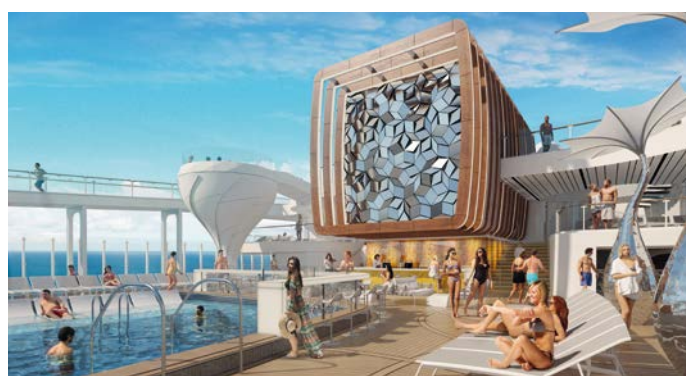

Celebrity
EDGE®